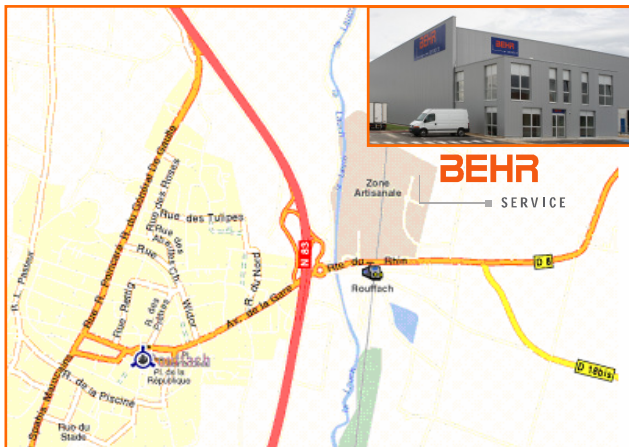

Weg zu Behr Service in Rouffach

Von Straßburg aus

- Fahren Sie auf die A35 in Richtung Mühlhausen.
- Nehmen Sie die Ausfahrt Colmar und fahren Sie auf die RN83 bis zur Ausfahrt Nr. 23.
- Am Kreisverkehr nehmen Sie die erste Ausfahrt und fahren Sie auf der D83 weiter.
- Sie passieren Colmar durch und nehmen dann die Ausfahrt Richtung « Rouffach centre / Zone industrielle Est ».

Vom « Euro-Airport » (Mülhausen-Basel) aus

- Fahren Sie auf die Autobahn A35 in Richtung Straßburg bis zur Ausfahrt Niederhergheim.
- Dort biegen Sie ab und fahren auf die D201, dann D8 in Richtung « Rouffach/Zone Industrielle Est ».

Das Behr Service Gebäude befindet sich in der Dr. Manfred Behr Straße, Nr.15.

Logistikzentrum
Behr Service S.A.S.
15, rue Dr. Manfred Behr
68250 Rouffach

Kurze Vorstellung von ...

... Behr Service S.A.S.

Wichtige Adressen in der Umgebung von Behr Service in Paris

Flughafen		
Stadt	Roissy	Orly
Name	Charles de Gaulles (CDG)	Orly
Entfernung	≈ 22 km	≈ 15 km
Autovermietung & Taxi		
Vermietung	Avis	+33 (0) 8 20 05 05 05
Taxi	Taxi G7	+ 33 (0) 1 47 39 47 39
	Taxi BLEU	+ 33 (0) 1 49 36 10 10