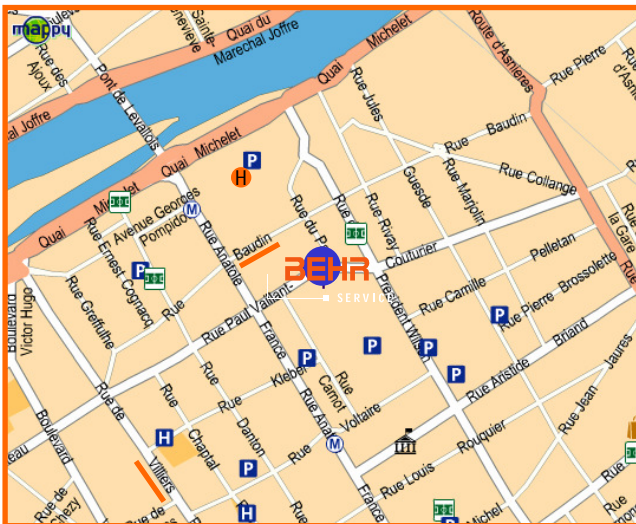

Das Behr Service Gebäude befindet sich in der Dr. Manfred Behr Straße, Nr.15.

Logistikzentrum
Behr Service S.A.S.
15, rue Dr. Manfred Behr
68250 Rouffach

Kurze Vorstellung von ...

... Behr Service S.A.S.

Wegebeschreibung zu Behr Service in Paris – von Paris Charles de Gaulles (CDG)

Anfahrt mit dem Auto von Flughafen CDG

- Sie fahren in Richtung „Paris/Lille/Cergy“.
- Nach ≈ 2,2 km nehmen Sie die A1/E19 in Richtung „St Denis/Cergy/Paris-centre PTE de La Chapelle“.
- Verlassen Sie den „Périphérique extérieur“ bei der „PTE de Champerret“ und fahren auf die „Avenue de Villiers“.
- Biegen Sie rechts ab in „Place de la Porte de Champerret“ und fahren Sie auf der „Avenue de la Porte de Champerret“, dann auf der D908 „Boulevard Bineau“. Sie befinden sich jetzt in „Neuilly-sur-Seine“.
- Fahren Sie bis zur Kreuzung Bineau und biegen rechts ab in die Strasse „Rue de Villiers“.
- Verlassen Sie diese Strasse nach ca. 870 m und biegen rechts in „Rue Paul Vaillant Couturier“.

Anfahrt mit RER / U-Bahn

- RER B Am Flughafen „Charles de Gaulle“ 1 nehmen Sie die „RER“ in Richtung „Massy-Palaiseau“ bis nach „Chatelet-les-Halles“.
- M 14 Steigen Sie in „Chatelet-les-Halles“ aus und nehmen im Anschluss die Metro in Richtung „Saint-Lazare“.
- M 3 In „Saint-Lazare“ steigen Sie aus und nehmen die Metro in Richtung „Pont de Levallois Bécon“.
- M A In „Pont de Levallois Bécon“ steigen Sie aus.

Wegbeschreibung nach Verlassen der Metro

- A In „Levallois Bécon“ nehmen Sie (aus der Metro aussteigend rechts) den Ausgang „Rue Baudin“ und überqueren dann den unmittelbaren Zebrastreifen.
- A Sie gehen geradeaus weiter und biegen die Erste rechts ab in die „Rue M. Giraud“. Überqueren Sie die erste Kreuzung beim Fußgänger-Überweg nach links.
- A Sie befinden sich in der „Rue Paul Vaillant Couturier“ und nach ca. 300 m schon erblicken Sie das Behr Service Gebäude.