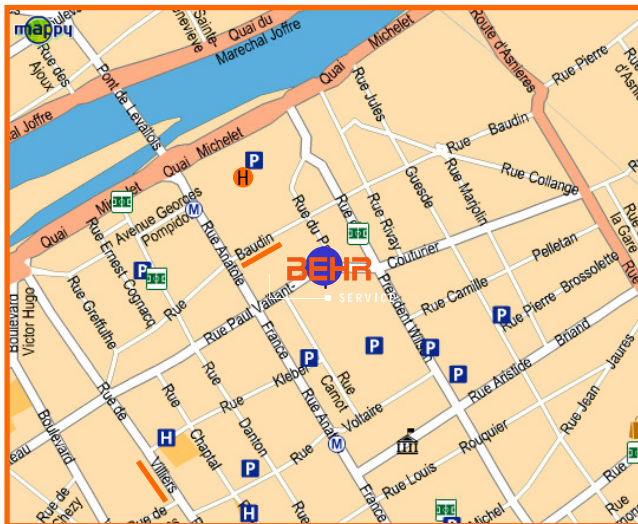

Rejoindre Behr Service à Rouffach

De Strasbourg

- Prenez l'A35 en direction de Mulhouse.
- Prenez la sortie Colmar et continuez sur la RN83 jusqu'à la sortie n° 23.
- Au rond-point, prenez la 1ère sortie et continuez sur la D83. Traversez Colmar et prenez la sortie « Rouffach centre / Zone industrielle Est ».

De « Euro-Airport » (Mulhouse-Bâle)

- Prenez l'A35 en direction de Strasbourg jusqu'à la sortie Niederhergheim.
- Là, prenez la D201 puis la D8 direction « Rouffach/ Zone Industrielle Est ».

Le bâtiment Behr Service se trouve au n°15 de la Rue Dr. Manfred Behr.

En voiture

- Prendre l'autoroute A1 / E19 en direction de "Paris/Lille/Cergy-Pontoise".
- À $\approx 2,2$ km, prendre la direction "St Denis/Cergy/Paris-centre PTE de La Chapelle".
- Sur le Périphérique Extérieur, sortir à "Porte de Champerret" et prendre l'"Avenue de Villiers".
- Prendre à droite la "Place de la Porte de Champerret". Continuer sur l'"Avenue de la Porte de Champerret" puis sur la D908 "Boulevard Bineau".
Vous vous trouvez à "Neuilly-sur-Seine".
- Aller jusqu' au carrefour Bineau et prendre à droite la "Rue de Villiers".
- Sortir de cette rue et prendre après 870 m la "Rue Paul Vaillant-Couturier".

- Au terminus "Pont de Levallois Bécon", prendre la sortie "Rue Baudin".
- Traverser le passage clouté qui se trouve devant la station de métro.
- Continuer tout droit et prendre la première à droite : "Rue M. Giraud".
- Au bout de la rue, prendre à gauche. Vous vous trouvez dans la "Rue Paul Vaillant Couturier".
- Behr Service se trouve à 300 m de là.