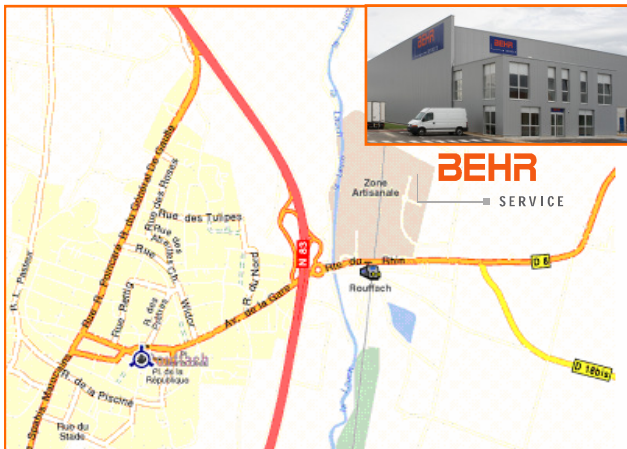

Rejoindre Behr Service à Rouffach

De Strasbourg

- Prenez l'A35 en direction de Mulhouse.
- Prenez la sortie Colmar et continuez sur la RN83 jusqu'à la sortie n° 23.
- Au rond-point, prenez la 1ère sortie et continuez sur la D83. Traversez Colmar et prenez la sortie « Rouffach centre / Zone industrielle Est ».

De « Euro-Airport » (Mulhouse-Bâle)

- Prenez l'A35 en direction de Strasbourg jusqu'à la sortie Niederhergheim.
- Là, prenez la D201 puis la D8 direction « Rouffach/ Zone Industrielle Est ».

Le bâtiment Behr Service se trouve au n°15 de la Rue Dr. Manfred Behr.

Centre logistique
Behr Service S.A.S.
15, rue Dr. Manfred Behr
68250 Rouffach

Une brève présentation de

.... Behr Service S.A.S.

Création: 2001
Siège: Paris - Levallois-Perret
Président: Jean Baghdad
Statut: Filiale de Behr France SARL, spécialiste en climatisation automobile et refroidissement moteur
Vocation: marché OES*
Approvisionnement, conditionnement, stockage et distribution des pièces de rechange (climatisation automobile et refroidissement moteur)
Centre logistique: Rouffach, Alsace

En voiture

- Prendre l'autoroute A1 / E19 en direction de "Paris/Lille/Cergy-Pontoise".
- À $\approx 2,2$ km, prendre la direction "St Denis/Cergy/Paris-centre PTE de La Chapelle".
- Sur le Périphérique Extérieur, sortir à "Porte de Champerret" et prendre l'"Avenue de Villiers".
- Prendre à droite la "Place de la Porte de Champerret". Continuer sur l'"Avenue de la Porte de Champerret" puis sur la D908 "Boulevard Bineau".
Vous vous trouvez à "Neuilly-sur-Seine".
- Aller jusqu' au carrefour Bineau et prendre à droite la "Rue de Villiers".
- Sortir de cette rue et prendre après 870 m la "Rue Paul Vaillant-Couturier".