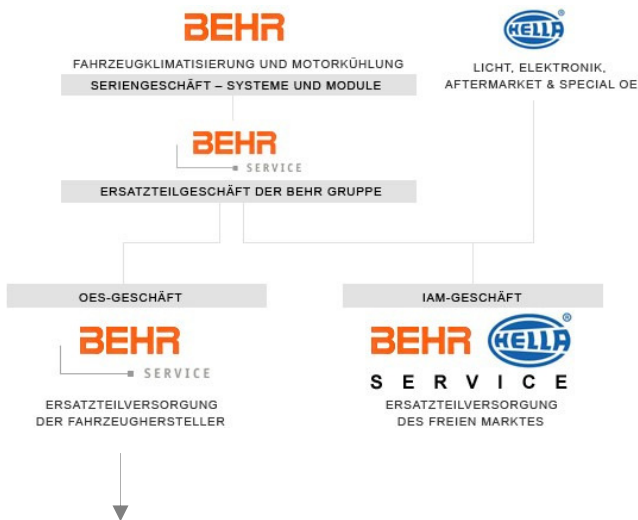

Kurze Vorstellung von ...

... Behr Ersatzteil- und Service Bereich

... Behr Service GmbH

Gründung:	1999
Sitz:	Schwäbisch Hall
Geschäftsführung:	Hubert Ernst Herbert Hunzelmann (ab Oktober 2007) Jürgen Laucher
Familie:	Tochterunternehmen der Behr GmbH & Co. KG, Spezialist für Fahrzeugklimatisierung und Motorkühlung
Tätigkeit:	OES*-Ersatzteil- und Service-Geschäft Beschaffung, Verpackung, Lagerung und Vertrieb von OE-Ersatzteilen und Service (im Bereich Fahrzeugklimatisierung und Motorkühlung)