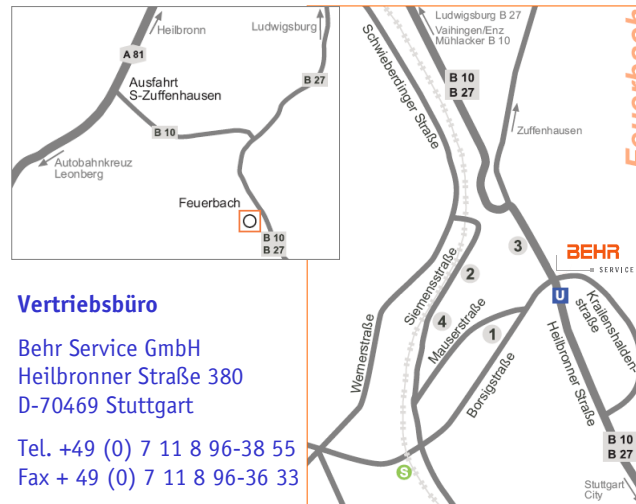

Wegbeschreibung zu Behr Service in Stuttgart (Vertriebsbüro)

Vertriebsbüro

Behr Service GmbH
Heilbronner Straße 380
D-70469 Stuttgart

Tel. +49 (0) 7 11 8 96-38 55
Fax + 49 (0) 7 11 8 96-36 33

Anfahrt mit dem Auto

Sie fahren auf der **A 81** bis zur Ausfahrt Stuttgart-Zuffenhausen. Dort zweigen Sie auf die B 10 Richtung Stuttgart ab und folgen ihr stadteinwärts. Am Ende der Schnellstraße biegen Sie an der Ampel rechts ab, Richtung Stadtmitte. Der Straßenbahnlinie folgen Sie bis zur nächsten Ampel. Hier biegen Sie links in die Krailenshaldenstraße ein, wenden dort und fahren zurück bis zur Ampel. Biegen Sie nun wieder rechts in die Heilbronner Straße ein. Das braune Bürogebäude „Kiefer“/„Behr Industry“ sehen Sie bereits auf der rechten Seite.

Aus Richtung Stuttgart erreichen Sie uns über die Heilbronner Straße (B10/B27). Auf der rechten Seite sehen Sie das braune Gebäude „Kiefer“/„Behr Industry“.

Im Hof finden Sie einen Parkplatz.

Anfahrt mit öffentlichen Verkehrsmitteln

Mit der **S-Bahn** fahren Sie bis zur Haltestelle Feuerbach. Von dort führt die Borsigstraße direkt zum Gebäude „Kiefer“/„Behr Industry“ an der Heilbronner Straße.

Mit der **Stadtbahn** Linie U5 oder U15 fahren Sie ab Stuttgart-Hauptbahnhof in Richtung Mönchfeld bis zur Haltestelle „Borsigstraße“. Von dort aus sehen Sie bereits rechts das Gebäude „Kiefer“/„Behr Industry“.

Den Empfang von Behr Service finden Sie im 1. Stock. Zu Behr Service gehen Sie die Treppe hoch und zwei Mal rechts.

Wichtige Adressen in der Umgebung von Behr Service Deutschland

Flughäfen

Stuttgart-Echterdingen

Tel.: +49 (0) 711 / 948 – 0

Ca. 20 km von Stuttgart

Ca. 110 km von Schwäbisch Hall

Frankfurt

Tel.: +49 (0) 1805 / 372 46 36

Ca. 200 km von Stuttgart

und Schwäbisch Hall

Schwäbisch Hall

Stuttgart

Autovermietungen

SIXT, Inh. Bernd Häfner

Haller Straße 61

74564 Crailsheim

Tel.: +49 (0) 7951 / 273 72

AVIS Autovermietung

Burgenlandstraße 42

Stuttgart-Feuerbach

Tel.: +49 (0) 711 / 849 90 00

Taxis

Taxenzentrale SHA

Tel.: +49 (0) 791 / 61 17

Taxizentrale Stuttgart

Tel.: +49 (0) 711 / 551 00 00

Bahnhöfe

Schwäbisch Hall HESSENTAL

Karl-Kurz-Straße

Tel.: +49 (0) 791 / 118 61

Hauptbahnhof Stuttgart

Bahnhofstraße

Tel.: +49 (0) 711 / 118 61

Hotels

SCHOLL

Klosterstraße 2-4

74523 Schwäbisch Hall

EUROPE

Siemensstraße 26

Stuttgart-Feuerbach

HOHENLOHE

Weilertor 14

74523 Schwäbisch Hall

GOLDEN LEAF

Schützenbühlstraße 16

Stuttgart-Feuerbach